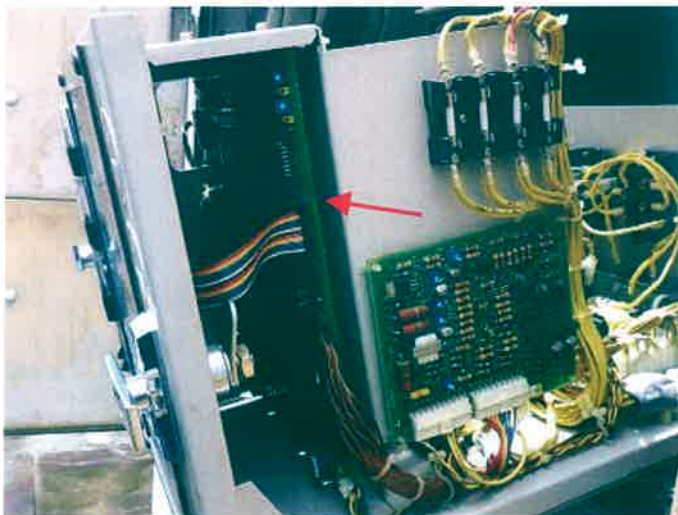

No.	1
設置状況	
屋上階、屋外	

No.	2
設置状況	
配線取り出し状況	

No.	3
不具合箇所	
始動用鉛蓄電池	
HS-40-6E 24V	
2015年11製	

No.	4
不具合状況	
蓄電池電解液減少	
赤矢印: 液が減少している	
赤丸内: 乾燥して白くなる	

No.	5
不具合箇所	
電装回路	
(内部にCPU回路あり)	

No.	6
不具合箇所	
CPU制御回路(赤矢印)	