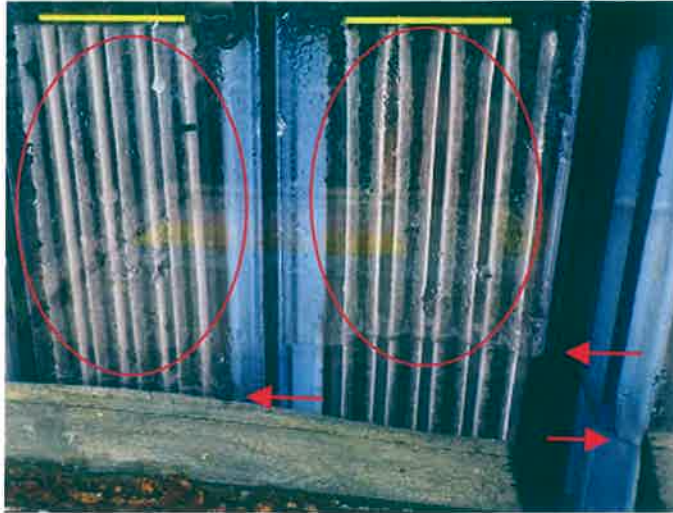

No.	1
設置状況	
屋上階、屋外	

No.	2
設置状況	
配線取り出し状況	

No.	3
不具合箇所	
始動用鉛蓄電池	
HS-40-6E 24V	
2015年11製	

No.	4
不具合状況	
蓄電池電解液減少	
赤矢印: 液が減少している	
赤丸内: 乾燥して白くなる	

No.	5
不具合箇所	
電装回路	
(内部にCPU回路あり)	

No.	6
不具合箇所	
CPU制御回路(赤矢印)	