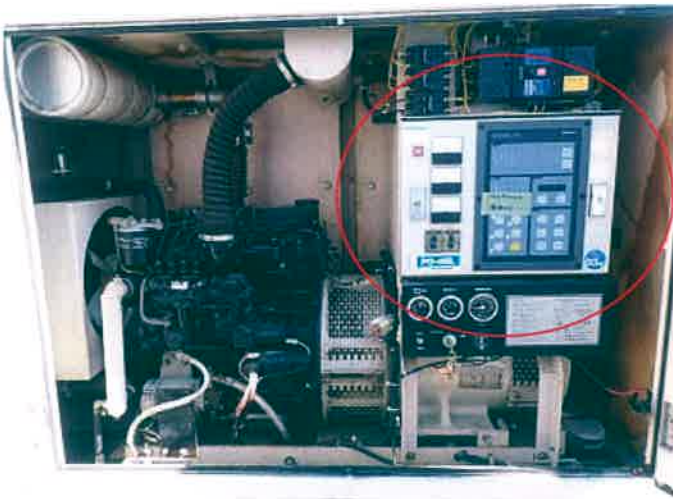

No.	1
設置状況	
屋上階、屋外	

No.	2
設置状況	
配線取り出し状況	

No.	3
不具合箇所	
始動用鉛蓄電池	
HS-40-6E 24V	
2015年11製	

No.	4
不具合状況	
蓄電池電解液減少	
赤矢印: 液が減少している	
赤丸内: 乾燥して白くなる	

No.	5
不具合箇所	
電装回路	
(内部にCPU回路あり)	

No.	6
不具合箇所	
CPU制御回路(赤矢印)	