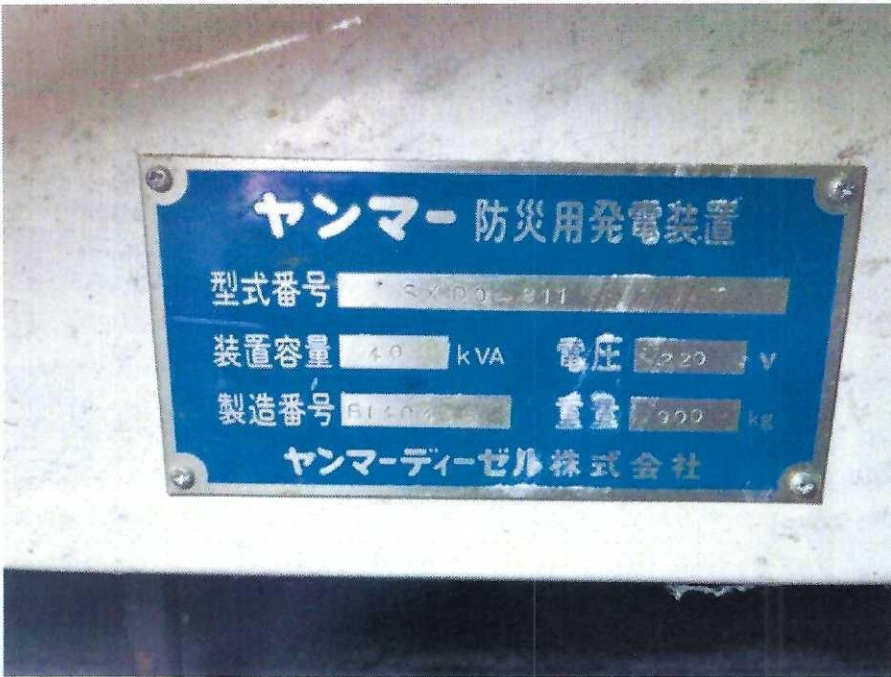

非常用発電設備  
不具合調査

非常用発電設備  
不具合調査

各動作試験  
不良

制御盤調査

制御盤調査

制御盤調査