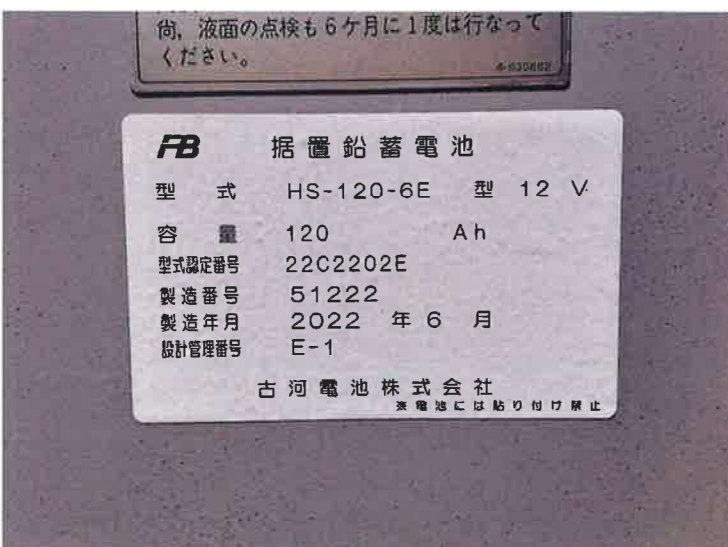

作業後ステッカー

作業日	令和 4年 8月10日
物件名	フロムワン恩田ビル様
住所	豊島区池袋2-49-10